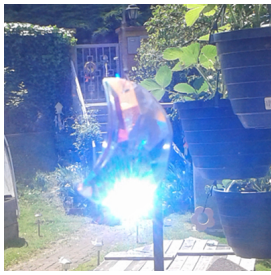

HardMoon FengShui

Lebensenergie für harte Strahlung

Bewertung: Noch nicht bewertet

Preis:

Brutto-Verkaufspreis: 64,00 €

[Stellen Sie eine Frage zu diesem Produkt](#)

Beschreibung

Der Hard Moon zieht Lebensenergie in sein Wirkungsfeld und ist eine Alternative bei sehr harte Strahlung, welche immer wieder durchbricht. Bei massiven Belastungen durch Richtfunk, Handymasten, externer HF-Strahlung, HAARP, ELF etc. kann er die passende Variante sein.

- Harmonisiert jegliche Störformen aus unserem technischen Umfeld. Spezialisiert auf hartnäckige hochfrequente Störzonen.
- Wirkt in einem Umkreis von 9 m und mehr.
- Gut geeignet ist die Kombination von mehreren Hard Moons, um ein flächendeckendes Feld aufzubauen. (Dreieck, Quadrat oder Pyramide)
- Selbstverständlich wirken die EVE - Produkte nur auf feinstofflicher Ebene.