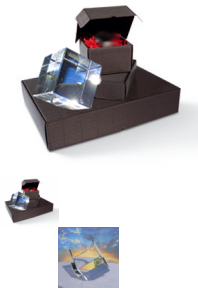

Balance

+ Geschenkverpackung - Struktur- und Ordnungsbringer

Bewertung: Noch nicht bewertet

Preis:

Brutto-Verkaufspreis: 112,00 €

[Stellen Sie eine Frage zu diesem Produkt](#)

Beschreibung

Lebensenergie – Chi wird im Einflussbereich der Balance sehr stark generiert, dadurch können sowohl Störungen von oben, wie auch von unten harmonisiert werden. Die Balance ist auch ein Struktur- und Ordnungsbringer. Energetisches Gleichgewicht wird hergestellt.

- Selbstverständlich wirken die EVE - Chakren Diamanten nur auf feinstofflicher Ebene.
- Harmonisiert elektrische Belastungen.
- Harmonisiert Hochfrequenzbelastungen.
- Energetische Strukturen durch Verstrahlung, Giftstoffe und andere bekannten Belastungen werden verbessert.
- Bringt Erdheilung & Gebietsheilung.
- Licht fließt ein und stärkt den Lichtkörper.
- Aktiviert „Wahres Zuhören“.
- Stärkt das Immunsystem.
- Kann genetische Defekte auf feinstofflicher Ebene harmonisieren.
- Stabilisator, gut geeignet für Orte, wo der Fluss gleichbleibend sein sollte.
- Material: Hochwertiges reines Kristallglas.
- Größe: 60 / 80 / 100 oder 140 mm Seitenlänge.