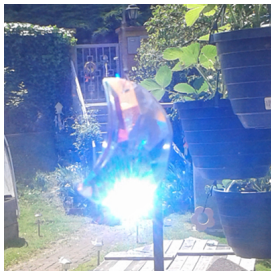

## HardMoon FengShui

Lebensenergie für harte Strahlung

Bewertung: Noch nicht bewertet

**Preis:**

Brutto-Verkaufspreis: 64,00 €

[Stellen Sie eine Frage zu diesem Produkt](#)

Beschreibung

**Der Hard Moon zieht Lebensenergie in sein Wirkungsfeld und ist eine Alternative bei sehr harte Strahlung, welche immer wieder durchbricht. Bei massiven Belastungen durch Richtfunk, Handymasten, externer HF-Strahlung, HAARP, ELF etc. kann er die passende Variante sein.**

- Harmonisiert jegliche Störformen aus unserem technischen Umfeld. Spezialisiert auf hartnäckige hochfrequente Störzonen.
- Wirkt in einem Umkreis von 9 m und mehr.
- Gut geeignet ist die Kombination von mehreren Hard Moons, um ein flächendeckendes Feld aufzubauen. (Dreieck, Quadrat oder Pyramide)
- Selbstverständlich wirken die EVE - Produkte nur auf feinstofflicher Ebene.